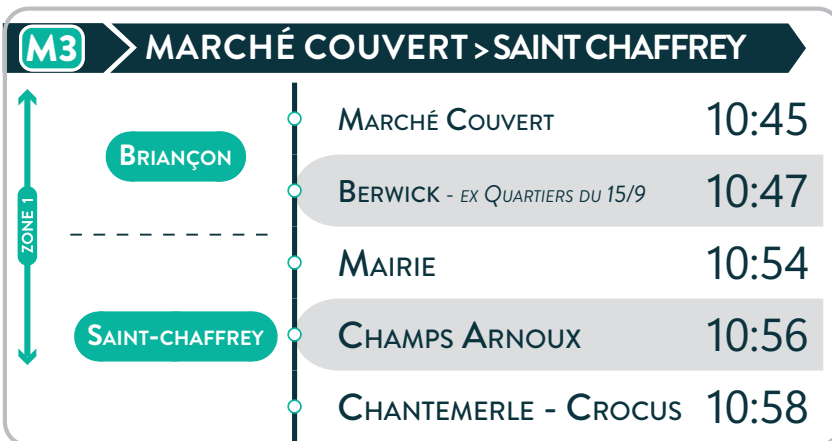

NAVETTE MARCHÉ DE BRIANÇON

CIRCULE LES MERCREDIS DES MOIS DE JUILLET & AOÛT

TICKETS UNITAIRES

	TICKET UNITAIRE	TICKETS ALLER / RETOUR	CARNET 10 TICKETS
DÉPLACEMENT INTRA-ZONE	1,10€	2,00€	9,00€
DÉPLACEMENT ZONES 1-2 OU 2-3	2,20€	4,00€	18,00€
DÉPLACEMENT TOUTES ZONES	3,30€	6,00€	27,00€