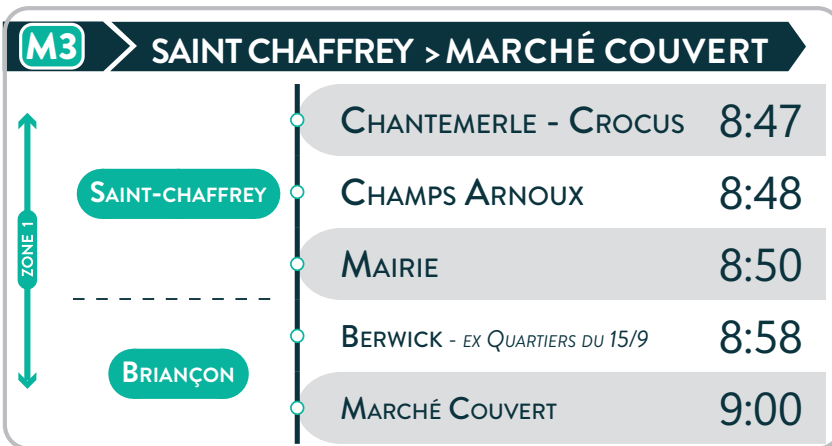

NAVETTE MARCHÉ DE BRIANÇON

CIRCULE LES MERCREDIS DES MOIS DE JUILLET & AOÛT

TICKETS UNITAIRES

	TICKET UNITAIRE	TICKETS ALLER / RETOUR	CARNET 10 TICKETS
DÉPLACEMENT INTRA-ZONE	1,10€	2,00€	9,00€
DÉPLACEMENT ZONES 1-2 OU 2-3	2,20€	4,00€	18,00€
DÉPLACEMENT TOUTES ZONES	3,30€	6,00€	27,00€